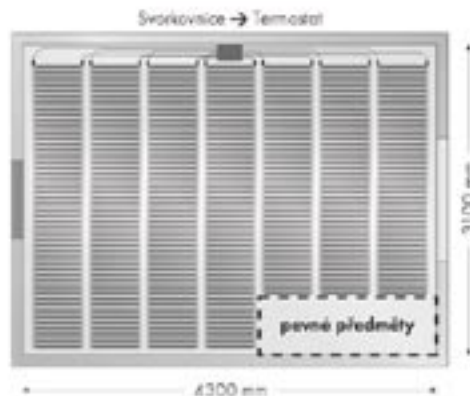

způsob pokládky

Topné fólie Eset se kladou na tlumící podkladovou vrstvu v jednotlivých pásích vedle sebe. Vodiče od jednotlivých pásů se propojí ve společné instalační krabici. Na topnou fólii se pokládá PE fólie pro ochranu proti vodě a na ní finální podlahová krytina v souladu s návodem jejího výrobce.

Pro případ, kdy uživatel potřebuje jinou délku, než ve kterých jsou sady typově prodávány, je součástí každé sady Eset izolační páska. Fólie lze stříhat každých 20 mm a uživatel tak může fólii zkrátit v podstatě na jakoukoliv požadovanou délku a střížnou hranu zaizolovat přiloženou izolací.

Topná fólie MHF je opatřena samolepicí vrstvou pro přilepení na zadní stranu zrcadla. Instalace se provádí podle návodu. Tyto fólie není možné rozměrově upravovat.

Topné fólie nelze instalovat přímo na hořlavý podklad. Použití pro jiné aplikace je třeba vždy předem konzultovat s technickým oddělením firmy V-systém.

regulace

Topný systém s topnou fólií Eset je třeba řídit vhodným regulátorem s odpínáním v obou pólech a vždy s podlahovým čidlem. To nemusí být použito pouze při instalaci Eset 60 na betonovou podlahu. Jenom tak je možné dosáhnout spolehlivého a ekonomického provozu bez nebezpečí poškození topné fólie nebo podlahy.

MHF se zapojuje do el. okruhu osvětlení zrcadla tak, aby byla aktivní v době rozsvícení, případně se zapojí přes samostatný vypínač.

výrobní program

obj. číslo	označení	měrný výkon (W/m²)	délka pásu (m)	výkon (W)
sady pro dřevěné podlahy				
7610	Eset 60-2/66	60	2	66
7611	Eset 60-3/99		3	99
7612	Eset 60-4/132		4	132
7613	Eset 60-5/165		5	165
7614	Eset 60-6/198		6	198
7615	Eset 60-8/264		8	264
7616	Eset 60-10/330		10	330
sady s pro laminopodlahy				
7620	Eset 80-2/88	80	2	88
7621	Eset 80-3/132		3	132
7622	Eset 80-4/176		4	176
7623	Eset 80-5/220		5	220
7624	Eset 80-6/264		6	264
7625	Eset 80-8/352		8	352
7626	Eset 80-10/440		10	440
MHF - topná fólie na zrcadla				
obj. číslo	označení	rozměry (mm)	výkon (W)	
7601	MHF 12	252 x 274	12,5	
7602	MHF 25	574 x 274	25	
7603	MHF 50	519 x 524	50	
7604	MHF 100	1004 x 524	100	

Služby našim zákazníkům

Dokonalá spokojenost našich zákazníků je naším prvotním cílem. Proto Vám nabízíme širokou škálu služeb:

- zaslání dalších informačních materiálů
- technické a cenové návrhy zdarma
- individuální technické konzultace po telefonu či v sídle naší firmy

Oblasti, v nichž nabízí V-systém řešení:

- podlahové vytápění
- ochrana venkovních ploch před náledím
- ochrana okapů před zamrzáním
- ochrana potrubí před zamrzáním
- speciální aplikace - vytápění skleníků
- topné prvky - kabely, rohože, speciální kabely
- regulace - mechanické, elektronické a průmyslové regulátory, hladinové spínače
- kompletní sety a doplňky topných systémů

Váš dodavatel:

sekce **7.6**

datum **06.05**

topné
prvky

Česká republika:

Milovanice 1, 257 01 Postupice
Telecom: 317 725 749, T-mobile: 737 242 210
E-mail: info@v-system.cz, www.v-system.cz

V-systém elektro s.r.o.

Slovensko:

Bernolákova 1A, 901 01 Malacky
Tel.: +421 34 772 4082, T-mobile: +421 911 724 082
E-mail: info@v-system.sk, www.v-system.sk