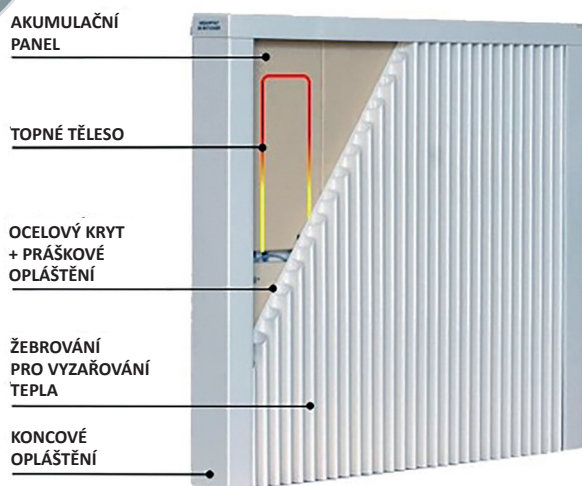

Jak to funguje?

Elektrický topný panel s akumulací využívá výhodných vlastností topného sálavého panelu a akumulací části. Tímto spojením se podstatně zvyšuje účinnost celého systému topení. Sálavý panel vyzařuje tzv. sálavou složku dopředného záření, která pomůže rychleji ohřát vzduch v místnosti a nedochází k efektu bodového tepla jako u klasických přímotopů, kdy horký vzduch stoupá vzhůru v jednom stálém místě. Možnost sálání výrazně přispívá k vytvoření tepelné pohody v místnosti a pomáhá překlenout období vypínání nízkého tarifu v délce 1 hodiny.