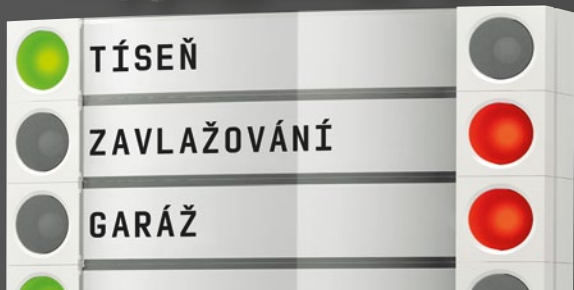

Ceny typových instalací

Alarm
JABLOTRON 100

JABLOTRON
CREATING ALARMS

Vážený zákazníku,

instalace elektronického zabezpečovacího systému JABLOTRON 100 je odbornou záležitostí, kterou by měly provádět pouze proškolené montážní firmy, vlastníci certifikát výrobce, opravňující provádět montáž alarmu. Seznam takovýchto firem s oprávněním instalovat alarm JABLOTRON 100 naleznete na našich internetových stránkách www.jablotron.cz